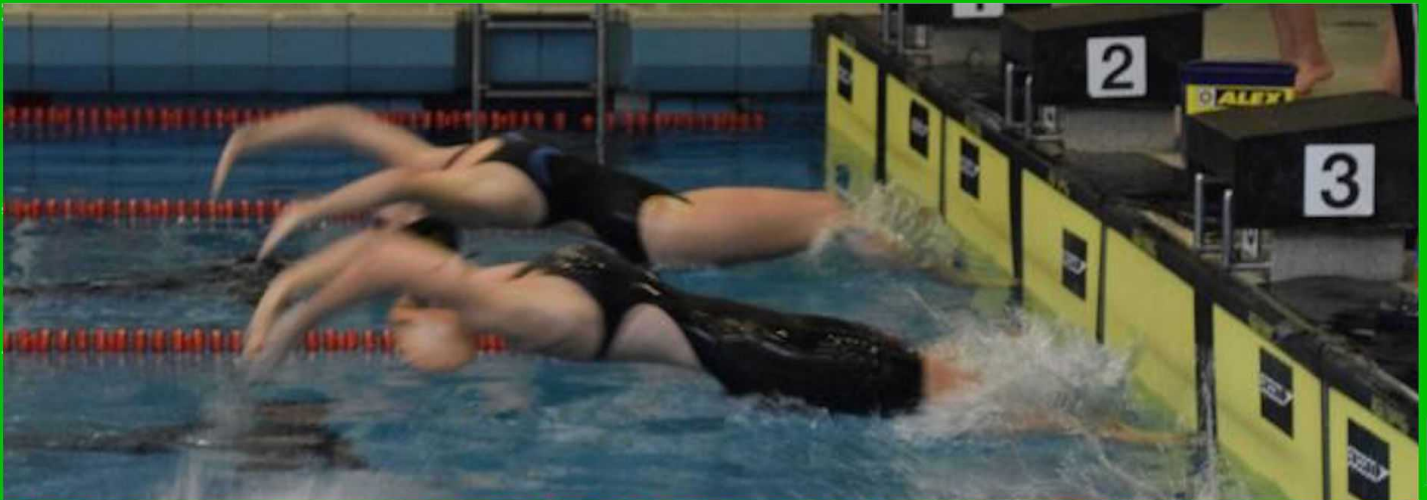

Meldeergebnis

Deutscher Mannschaftswettbewerb Schwimmen
Bezirk Ruhrgebiet im SV NRW - 2023

Veranstalter: Bezirk Ruhrgebiet im SV NRW
Ausrichter: Duisburger ST

am 28.01.2024

Wettkampfbecken

8 Bahnen á 25m
Wellenkiller-Leinen

Schwimmbad-Adresse

Hallenbad Duisburg-Töppersee
Berheimer Str.99
47239 Duisburg-Rheinhausen

Abschnitt 1: Sonntag 28.01.2024

Einlass: 9:00 Uhr
Einschwimmen: 9:00 Uhr
Kampfrichter: 9:15 Uhr
Beginn: 10:00 Uhr

Abschnitt 2: Sonntag 28.01.2024

Einlass: 0:00 nach vorherigem Abs. Uhr
Einschwimmen: 0:00 nach vorherigem Abs. Uhr
Kampfrichter: 0:15 nach vorherigem Abs. Uhr
Beginn: 1:00 nach vorherigem Abs. Uhr